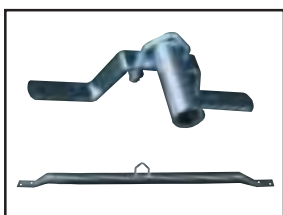

Nockfäste 2122

För maströr 32-50 mm diameter. Justerbart mellan 1100-1700 mm. Innehåller 1 utböckat vindskivefäste, nockfäste. Båda med rörklammer och 4 franska träskruvar.