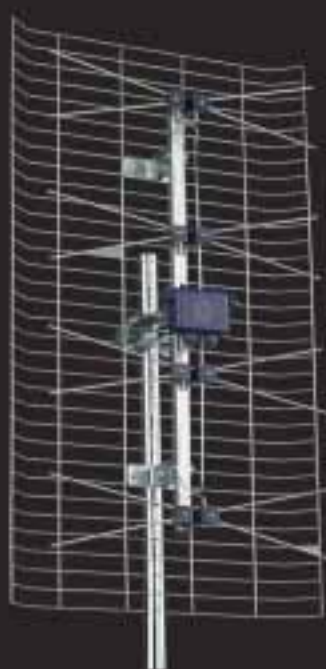

Produktkatalog Del 6

Antenner
Förstärkare
Filter
Splitter
Avtappning
Switchar
LNB-skålar
Antennuttag
Slutmotstånd
Fäste, rör
Monteringsmaterial

2010
2010

Tel: 0220-371 20
www.moon.se

Vi finns för dig

Hela norden är vår marknad och i vårt breda sortiment hittar du t. ex. audio/video tillbehör, hörlurar, väderstationer, tv, radio, Hi-Fi, Tv-bönkar, väggfästen m. m.