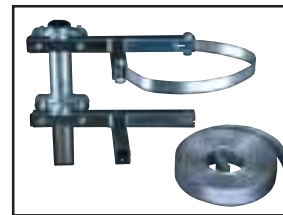

Skorstensfäste 5052

Galvaniserad plåt. För 50-76 mm
maströr. Innehåller 2 fästen, 2 x 5 m
galvade fästband, 2 byglar samt alla
nödvändiga bultar och brickor.