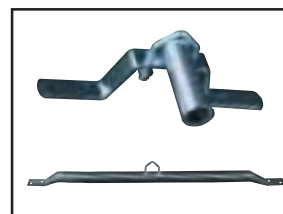

Gavelfäste 5057, 5058

För maströr 32-50 mm diameter. Innehåller 1 utböckat vindskivefäste, nockfäste. Båda med rörklammer och 4 franska träskruvar.

5057 = Utböckad längd 1250 mm
5058 = Utböckad längd 1750 mm